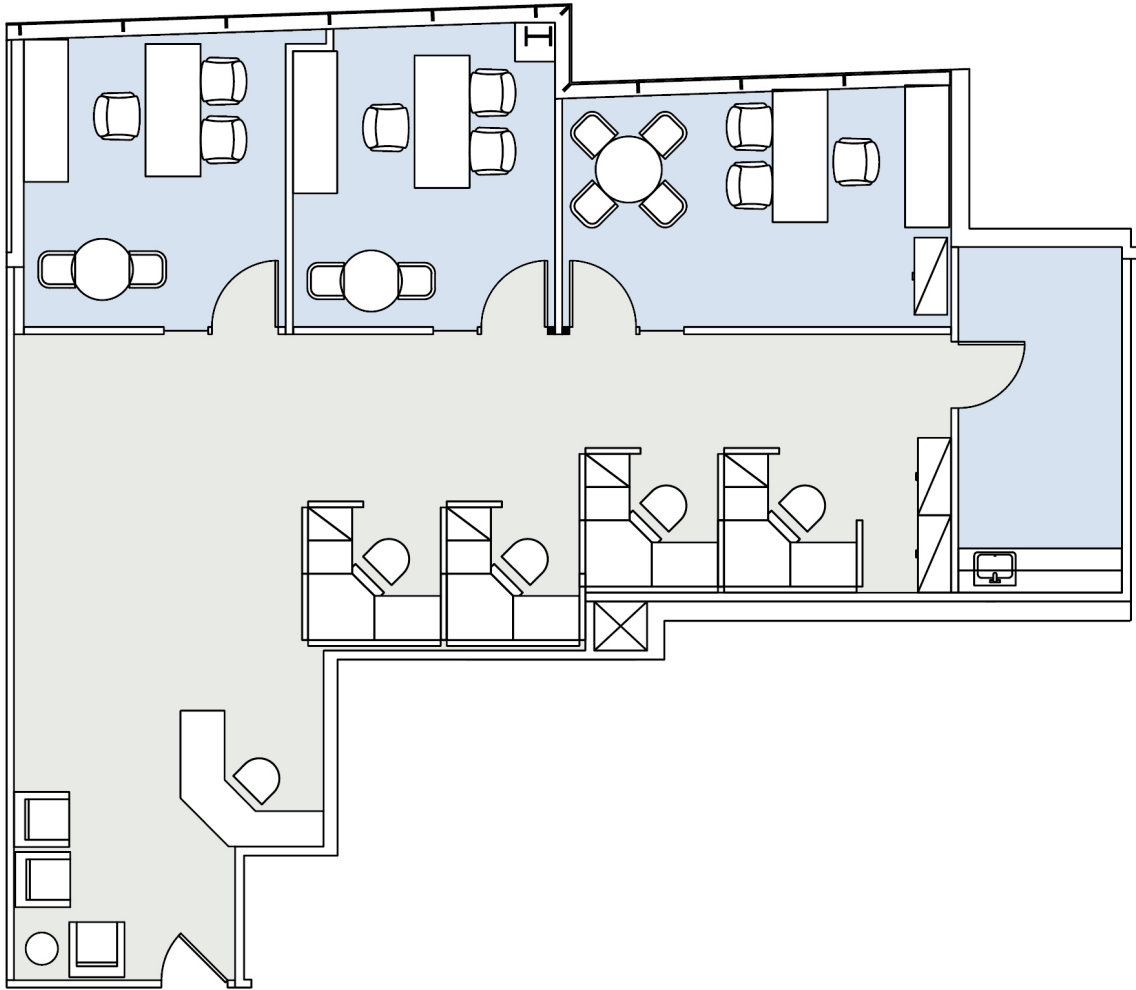

11999

BRENTWOOD/SALTAIR

SUITE 240 | 1,768 RSF

BRENTWOOD-SAN VICENTE

# SAN VICENTE