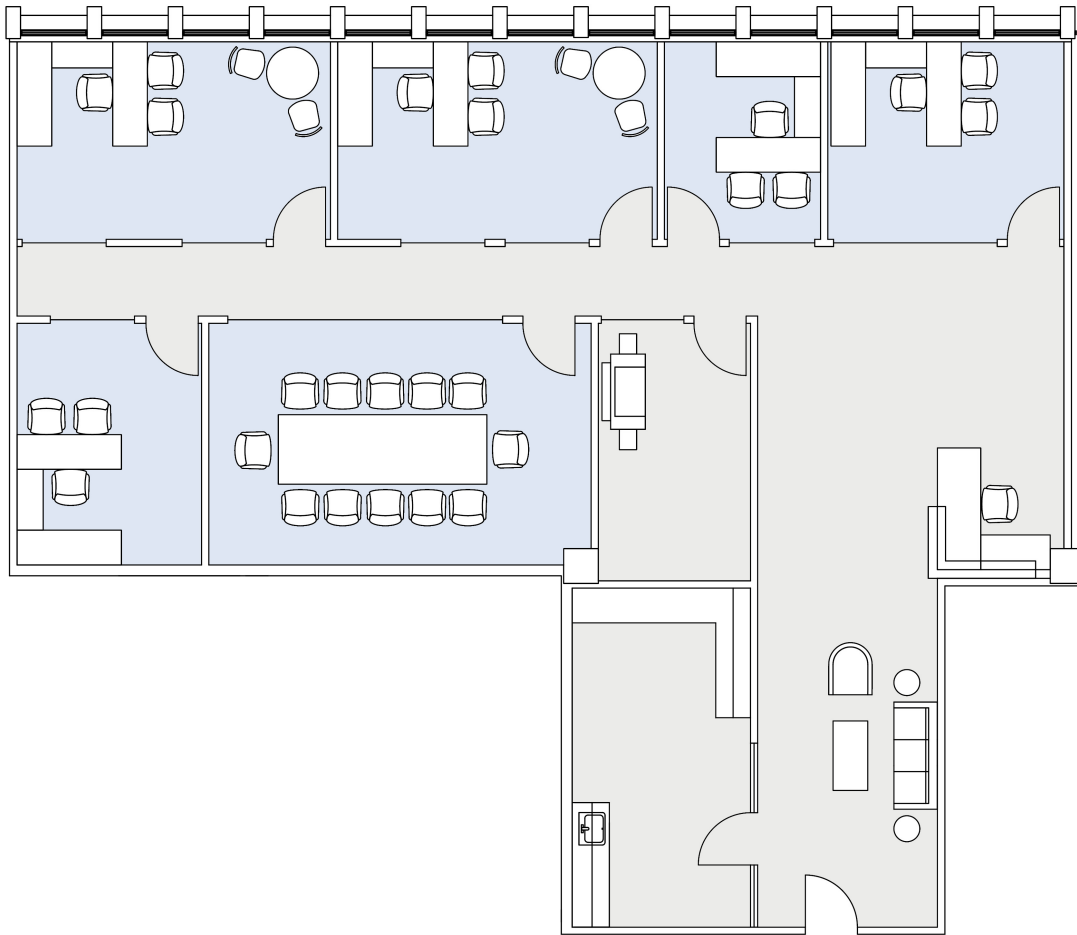

# 6310

CARTHAY CAMPUS 10

SUITE 510 | 2,794 RSF

BEVERLY HILLS

## SAN VICENTE