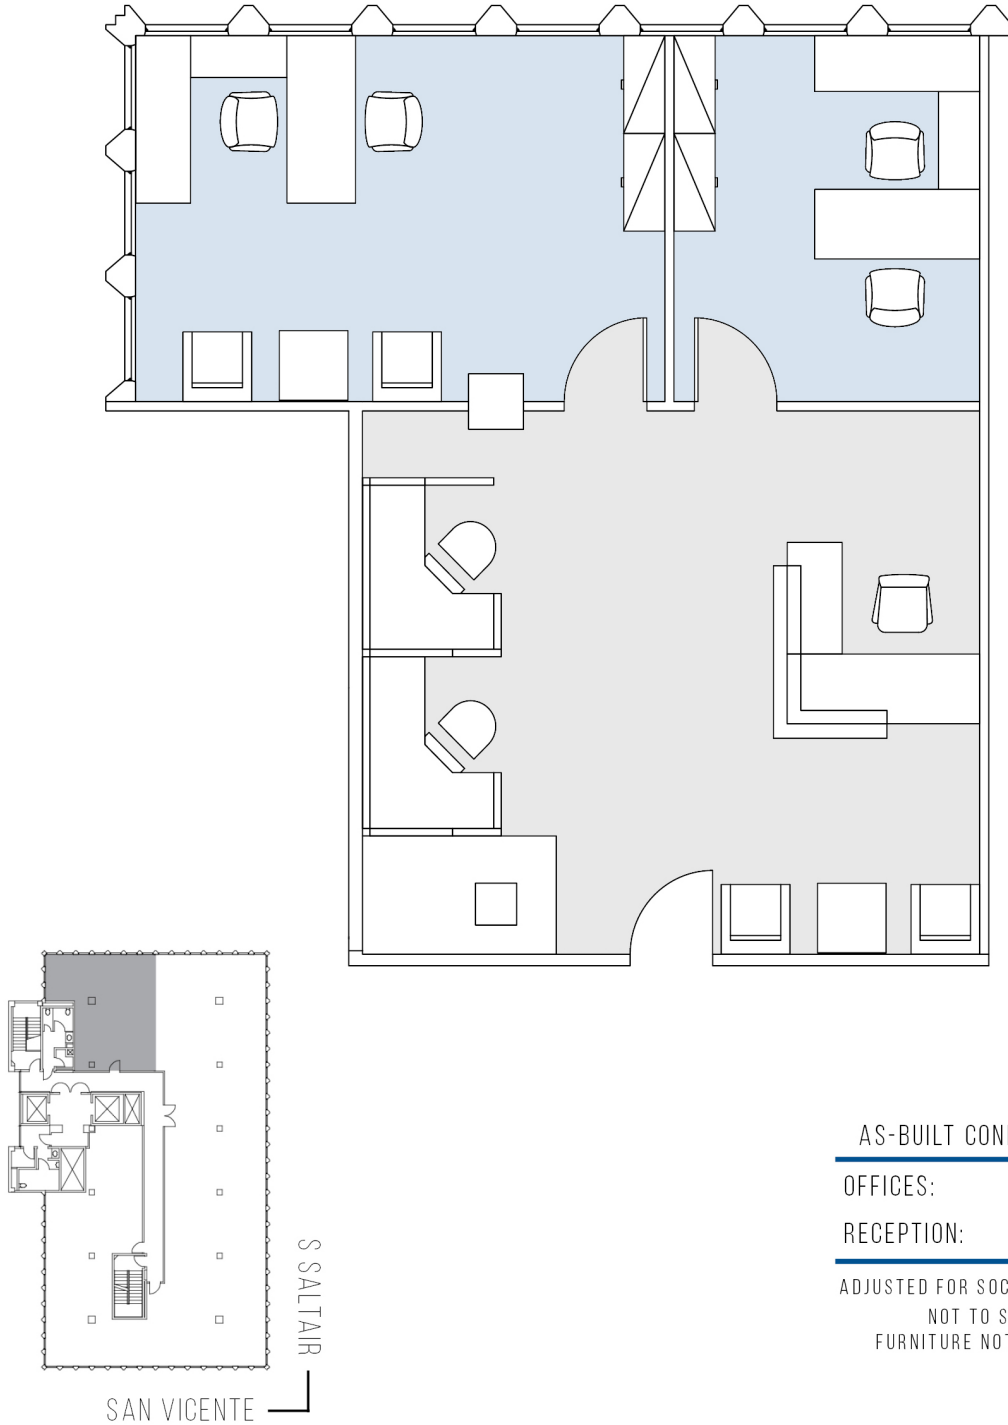

# 12011

SALTAIR/SAN VICENTE

SUITE 702 | 1,063 RSF

BRENTWOOD-SAN VICENTE

## SAN VICENTE