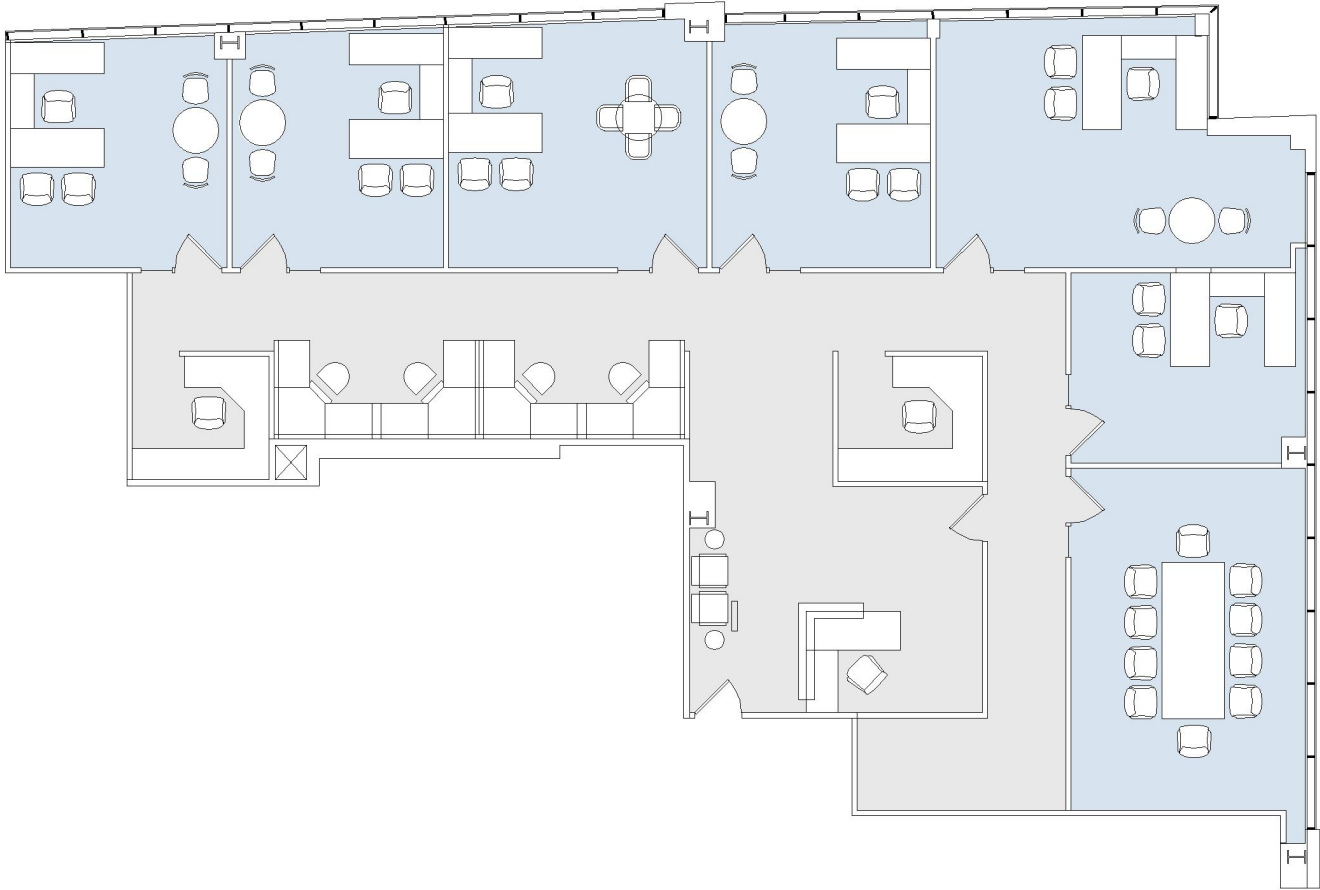

# 11999

BRENTWOOD/SALTAIR

SUITE 430 | 3,778 RSF

BRENTWOOD-SAN VICENTE

## SAN VICENTE